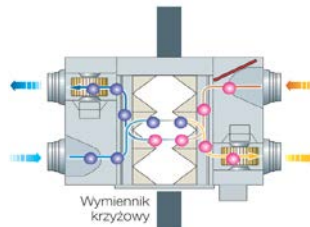

ERV
2017

Hurtownia Wentylacyjna "PEFRA" Sp. z o.o.
ul. Otyńska 8; 54-426 Wrocław
tel. 508-098-766
tel. 789-140-680
tel. 515-276-334

Virusdoctor⁺
WiFi

NASA

Cennik centralek wentylacyjnych SAMSUNG - ERV

Ważny od 1/04/2017 do odwołania

Centraliki wentylacyjne serii ERV zapewniają niezbędną wymianę powietrza z jednoczesnym odzyskiem ciepła i wilgoci

Sterowanie przez WiFi (opcja)

Jonizator Virus doctor z atestem TUV Rheinland (opcja)

Czujnik stężenia CO₂ (opcja)

Automatyczny - „by-pass”

Cicha praca

Automatyczna regulacja punktu pracy wentylatorów

Sterowanie wspólnie z systemami klimatyzacji

WiFi

Virusdoctor⁺

CENTRALKI ERV

Model	Wydajność powietrza [m³/h] (max/śr/min)	Spręż dyspozycyjny [Pa] (max/śr/min)	Poziom ciśnienia akustycznego dB(A) (max/min)	Moc elektryczna [W] (max/śr/min)	Parametr mocy właściwej wentylatorów SFP [W/(m³/s)]	cena netto
						PLN
AN026JSKLN/EU	260/250/180	100/65/55	31/22	115/80/45	626	5569
AN035JSKLN/EU	350/350/256	155/100/83	32/23	115/80/50	602	6659
AN050JSKLN/EU	500/500/360	165/100/85	35/24	175/120/65	653	7429
AN080JSKLN/EU	800/800/560	155/90/80	36/25	330/230/125	794	10289
AN100JSKLN/EU	1000/1000/690	155/90/75	37/26	450/280/155	796	12199

AKCESORIA ERV

MWR-WE11N	Sterownik przewodowy (uniwersalny)
MWR-VH12N	Sterownik przewodowy ERV (prosty)
MOS-C1	Czujnik stężenia CO₂
MSD-EAN1	Jonizator Virus doctor
MIM-N10	Interfejs sterowania centralnego ERV
MIM-H03N	Moduł WiFi

Uwagi:

1. 1 Podane ceny są katalogowymi cenami netto wyrażonymi w PLN. Należy do nich doliczyć 23% podatku VAT.
2. 2 Standardowy okres gwarancji dla serii ERV: 3 lata na urządzenie. Samsung zapewnia części zamienne, wymiana po stronie firmy instalacyjnej.
3. 3 Wydłużony okres gwarancji: Istnieje możliwość wydłużenia okresu gwarancji na urządzenia do 5 lat.
4. 4 Część produktów jest dostępna na zamówienie.
5. 5 Do ceny powyższych urządzeń należy doliczyć cenę sterownika przewodowego.
6. 6 Samsung Electronics Air Conditioner Europe B.V. zastrzega sobie możliwość dokonywania zmian zarówno w cenach produktów jak i w danych technicznych.
7. 7 Etykiety energetyczne oraz dane urządzeń dostępne są na <http://www.samsung.com/global/ecodesign_energy>